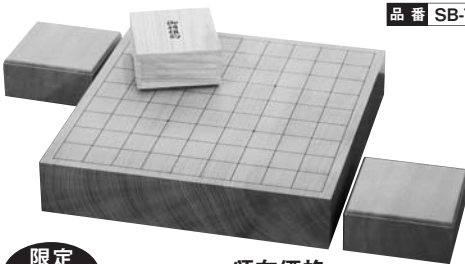

### 本榎将棋盤5寸フルセット

品番 SB-TK53S

↑つげ上彫駒

限定  
10セット

駒は盤に相応しいつげ材  
上彫をセット。

- 将棋盤:本榎将棋盤5寸碁目(15.0cm強厚)脚付
- 将棋駒:つげ上彫
- 駒台:本榎材一本足5寸用
- 総桐製将棋盤覆い(布カバー付)

頒布価格  
115,500円(税込)

### 本榎碁盤5寸フルセット

品番 GB-TK53S

限定  
5セット

碁石は榎目盤に相応しい9.5mm厚本始碁石、碁器は天然銘木マホガニー製。

- 碁盤:本榎碁盤5寸碁目(15.0cm強厚)脚付
- 碁石:本始碁石本那智黒付34号(実用9.5mm厚)
- 碁器:天然銘木マホガニー生地特大
- 総桐製碁盤覆い(布カバー付)
- 総桐製碁器箱付

頒布価格  
168,000円(税込)

天然始から美しい縞模様  
の碁石が生まれる。

### 卓上盤では、非常に希少な一枚板を使用

※接ぎ合わせた\*ハギ盤、ではありません。

### 本榎将棋盤2寸碁目<一枚板>卓上セット

品番 SB-TK22SON

場所を取らず、将棋仲間が  
来訪したならすぐに取り出  
して、お気軽に一局。

限定  
15セット

頒布価格  
35,000円(税込)

- 将棋盤:本榎2寸碁目<一枚板>(6.0cm厚)
- 将棋駒:榎材漆書
- 駒台:本榎材卓上盤2寸用
- ※2寸将棋盤のみ(一枚板)…29,400円(税込)<別売品>
- ※総桐製将棋盤覆い2寸卓上用(布カバー付)………5,250円(税込)